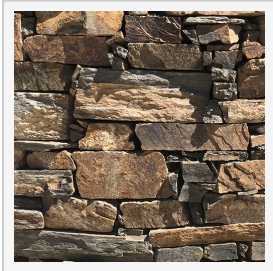

????

DESCRIÇÃO

??

20/90 x 6/15

Morada: Rua da Escola, 9
Amieira
2435-681 Urqueira
Portugal

Email: geral@silaco.pt
Email: comercial@silaco.pt

Tlf: +351 249 575 148
Fax: +351 249 096 686
Tlm: +351 917 279 864